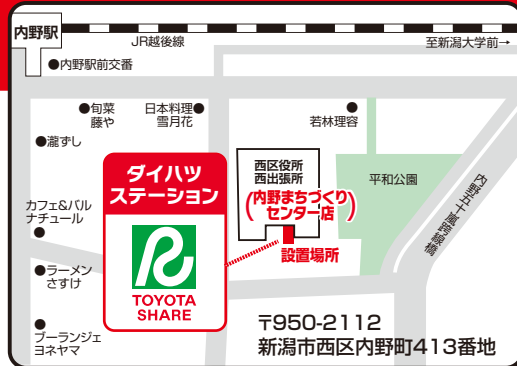

新潟でカーシェア

 **24時間**
利用可能!
予約から利用・精算まで
スマホだけでカンタンに利用可能!

入会金・月会費
0円 無料!
お得に短時間から
15分220円(税込)~
※月会費は無料キャンペーン中です。終了時は改めてお知らせします。

安全・安心!
定期的な除菌・清掃で
キレイ・清潔! ダイハツの
車両・整備で安全・安心!

内野駅南口より**徒歩3分!** 気軽にすぐ使える!

ダイハツステーション 内野まちづくり センター店

ダイハツの人気モデル
トールカスタムG 4WDが
24時間ご利用いただけます!

カーナビ **バックモニター** **ETC** **スマアシ** 付き

充実装備で安全・安心、そして快適にお乗りいただけます。

トール カスタムG
4WD・1,000cc・CVT

お問い合わせは

株式会社 **新潟ダイハツモーターズ**

本社 / 新潟市中央区東大通2丁目6番32号

車両部 **025-247-2477**

(平日 9:30~17:30)

割引コードでお得にご利用いただけます！

■ アプリのメニューから **グループ+グループを追加する** を選択し、
割引コード **【ND24301】** を入力してご利用ください。

6時間パック 3,850円 (税込) **12時間パック 5,390円** (税込) **24時間パック 6,930円** (税込) **でご利用可能！**

※他社様、新潟県外のトヨタシェアご利用の際はグループの変更が必要です。